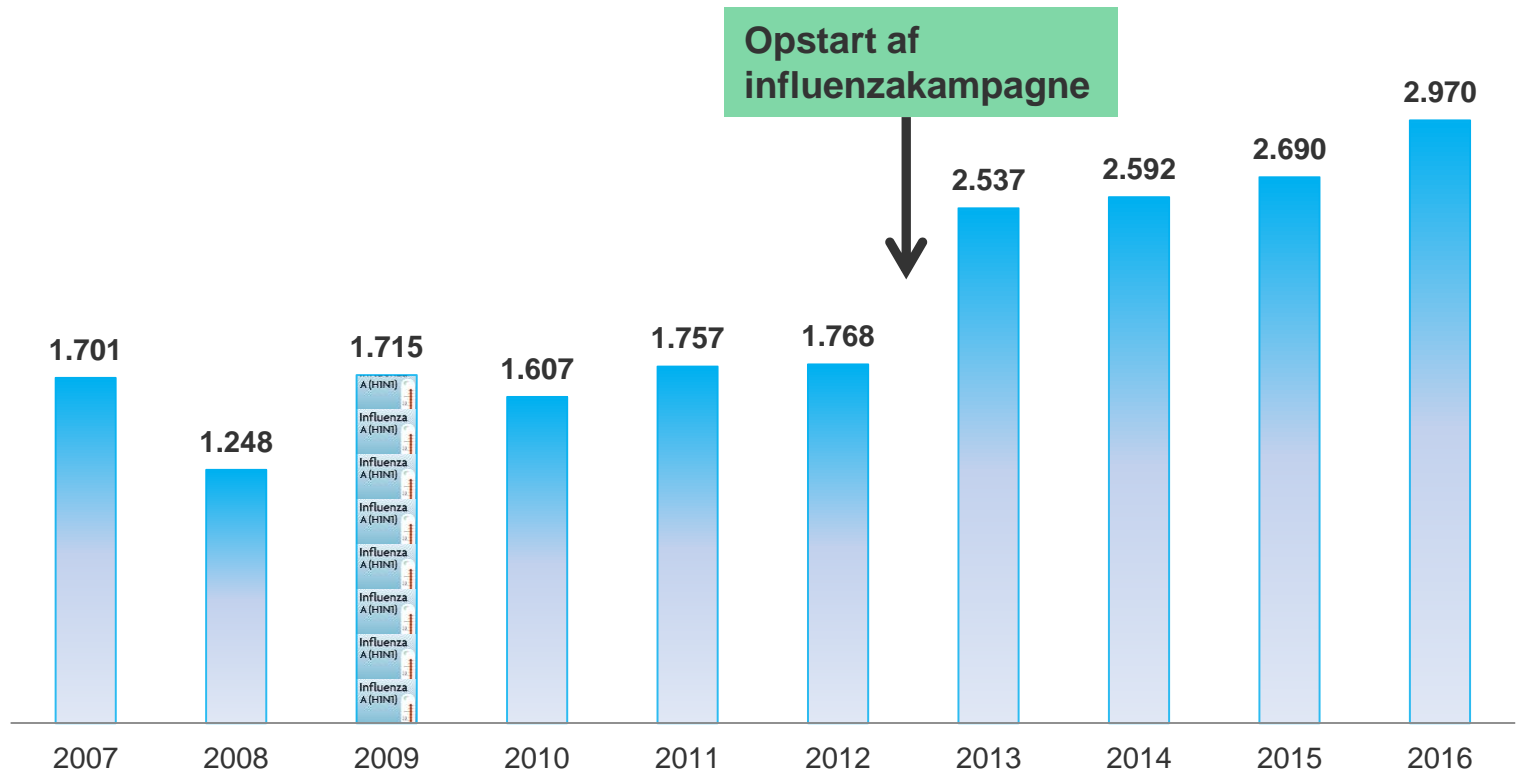

Inflenzavaccinationskampagne 2016

Årligt forbrug af influenzavaccine (DDD) på
Rigshospitalet 2007-2016 (pr. 15/11)

Influenzavaccinationskampagne 2016

Årligt forbrug af influenzavaccine (DDD) 2013-2016 (pr. 15/11)
Rigshospitalets centre